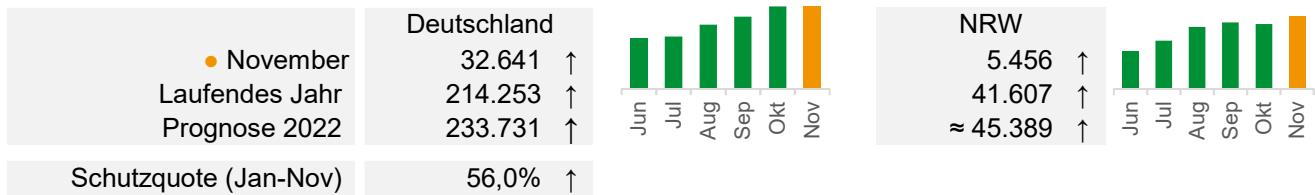

Entwicklungen im Bereich Flucht

Newsletter vom 15.12.2022¹

Asylanträge und -entscheidungen (Stand: 30.11.2022)²

TOP 10 Herkunftsländer Asylsuchender für NRW (Stand: 30.11.2022)³

Zugänge Asylsuchender in die Landeserstaufnahmeeinrichtung (Stand: 13.12.2022)⁴

Kapazitäten in den Landeseinrichtungen (Stand: 13.12.2022)

Auslastung der Landeseinrichtungen (Stand: s.u.)

¹) für den Zeitraum 01.11.2022 bis 13.12.2022

²) nach Hausinternen Prognosen die aus den Zahlen des AZR zusammengerechnet wurden