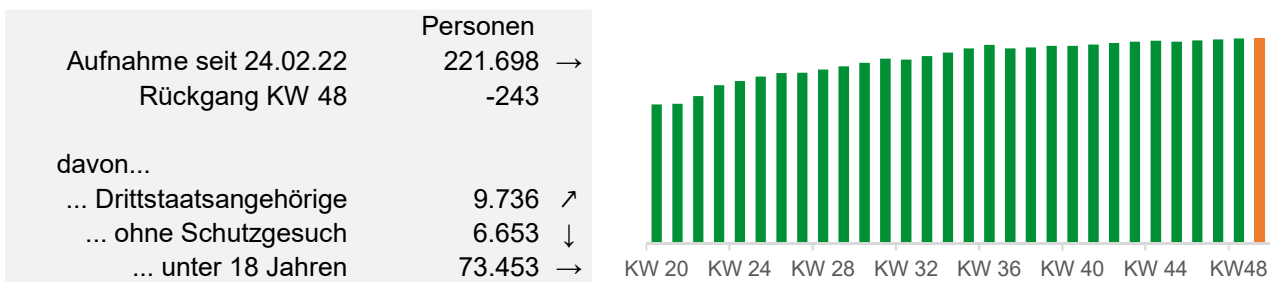

⁵) Zahl der Erstantragsteller/Innen bzw. Schutzsuchenden, die in NRW verbleiben, Quelle: Bezirksregierung Arnsberg

⁶) kumuliert, Quelle: Ausländerzentralregister (Wöchentliche Sonderauswertungen seit Mai).