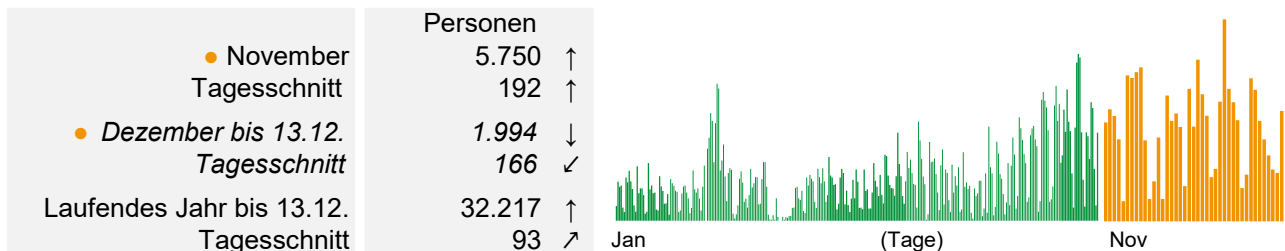

Entwicklungen im Bereich Flucht

Newsletter vom 15.12.2022¹

Asylanträge und -entscheidungen (Stand: 30.11.2022)²

TOP 10 Herkunftsländer Asylsuchender für NRW (Stand: 30.11.2022)³

Zugänge Asylsuchender in die Landeserstaufnahmeeinrichtung (Stand: 13.12.2022)⁴

Kapazitäten in den Landeseinrichtungen (Stand: 13.12.2022)

Auslastung der Landeseinrichtungen (Stand: s.u.)

¹) für den Zeitraum 01.11.2022 bis 13.12.2022

²) nach Hausinternen Prognosen die aus den Zahlen des AZR zusammengerechnet wurden