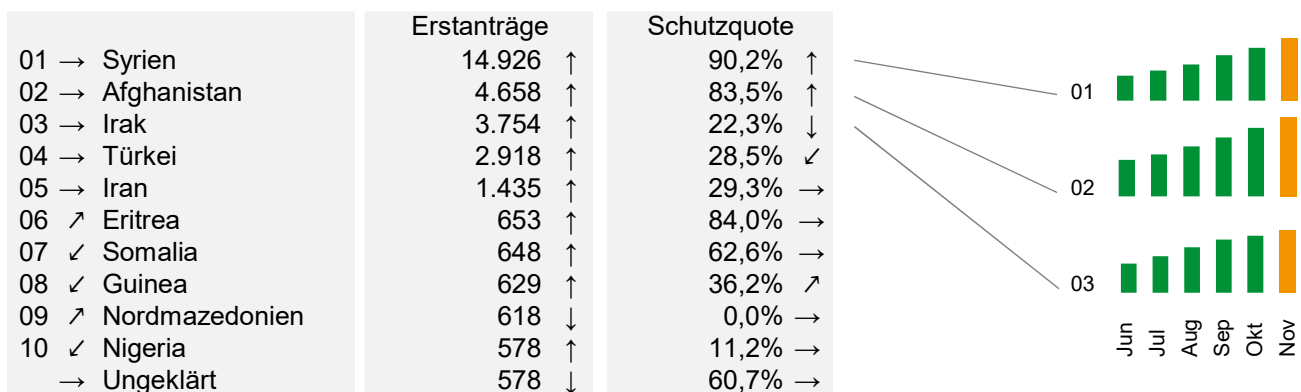

Entwicklungen im Bereich Flucht

Newsletter vom 15.12.2022¹

Asylanträge und -entscheidungen (Stand: 30.11.2022)²

TOP 10 Herkunftsländer Asylsuchender für NRW (Stand: 30.11.2022)³

Zugänge Asylsuchender in die Landeserstaufnahmeeinrichtung (Stand: 13.12.2022)⁴

Kapazitäten in den Landeseinrichtungen (Stand: 13.12.2022)

Auslastung der Landeseinrichtungen (Stand: s.u.)

¹) für den Zeitraum 01.11.2022 bis 13.12.2022

²) nach Hausinternen Prognosen die aus den Zahlen des AZR zusammengerechnet wurden