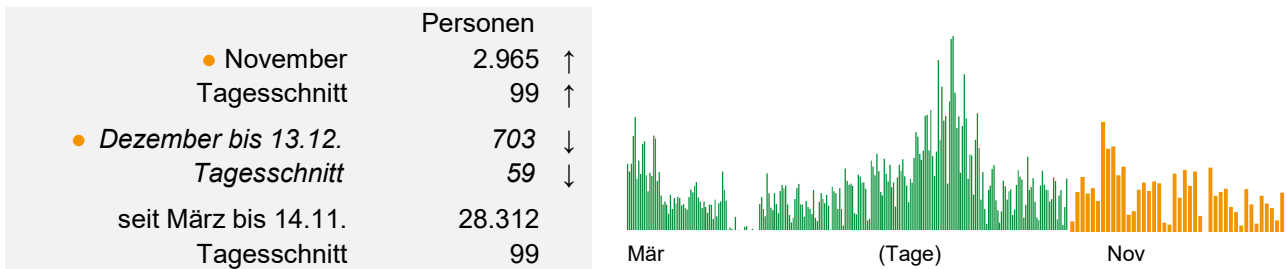

Entwicklungen im Bereich Flucht

Newsletter vom 15.12.2022¹

Asylanträge und -entscheidungen (Stand: 30.11.2022)²

TOP 10 Herkunftsländer Asylsuchender für NRW (Stand: 30.11.2022)³

Zugänge Asylsuchender in die Landeserstaufnahmeeinrichtung (Stand: 13.12.2022)⁴

Kapazitäten in den Landeseinrichtungen (Stand: 13.12.2022)

Auslastung der Landeseinrichtungen (Stand: s.u.)

¹) für den Zeitraum 01.11.2022 bis 13.12.2022

²) nach Hausinternen Prognosen die aus den Zahlen des AZR zusammengerechnet wurden

³) nach Erstanträgen, Quelle: BAMF / EASY

⁴) Zahl der Erstantragsteller/Innen bzw. Schutzsuchenden, die in NRW verbleiben, Quelle: Bezirksregierung Arnsberg

Aktuelles: Aufnahmeverfahren Ukraine

Zugänge Geflüchteter aus der Ukraine in Landeserstaufnahmeeinrichtung (Stand: 13.12.2022)⁵