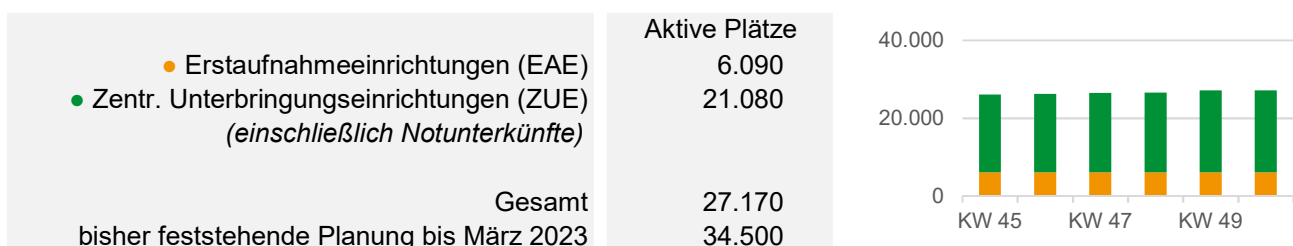

Entwicklungen im Bereich Flucht

Newsletter vom 15.12.2022¹

Asylanträge und -entscheidungen (Stand: 30.11.2022)²

TOP 10 Herkunftsländer Asylsuchender für NRW (Stand: 30.11.2022)³

Zugänge Asylsuchender in die Landeserstaufnahmeeinrichtung (Stand: 13.12.2022)⁴

Kapazitäten in den Landeseinrichtungen (Stand: 13.12.2022)

Auslastung der Landeseinrichtungen (Stand: s.u.)

¹) für den Zeitraum 01.11.2022 bis 13.12.2022

²) nach Hausinternen Prognosen die aus den Zahlen des AZR zusammengerechnet wurden