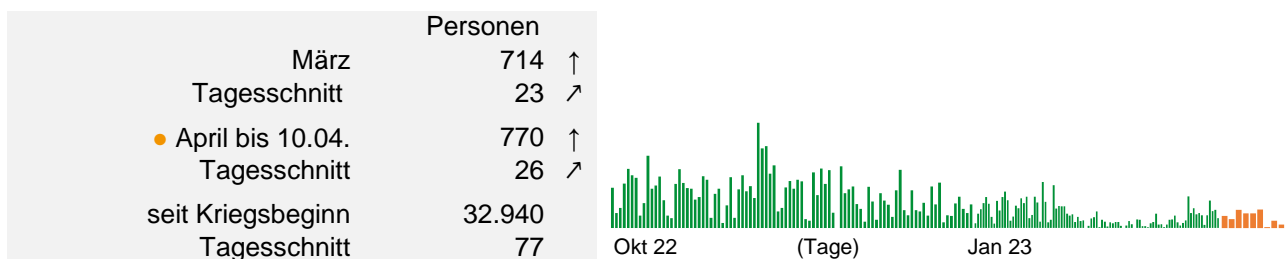

Entwicklungen im Bereich Flucht

Newsletter vom 14.04.2023¹

Asylanträge und -entscheidungen (Stand: 31.03.2023)

TOP 10 Herkunftsländer Asylsuchender für NRW (Stand: 31.03.2023)³

Zugänge Asylsuchender in die Landeserstaufnahmeeinrichtung (Stand: 11.04.2023)⁴

Kapazitäten in den Landeseinrichtungen (Stand: 11.04.2023)

Auslastung der Landeseinrichtungen (Stand: s.u.)

1) Für den Zeitraum 01.03.2023 bis 11.04.2023

2) Eine Prognose für Deutschland liegt nicht vor. Die Prognose für NRW wurde basierend auf dem Verlauf der Antragszahlen seit 2005 ermittelt.

3) Nach Erstanträgen, Quelle: BAMF (EASY)

4) Zahl der Erstantragsteller/Innen bzw. Schutzsuchenden, die in NRW verbleiben, Quelle: Bezirksregierung Arnsberg

Aktuelles: Aufnahmeverfahren Ukraine

Zugänge Geflüchteter aus der Ukraine in Landeserstaufnahmeeinrichtung (Stand: 11.04.2023) ⁵