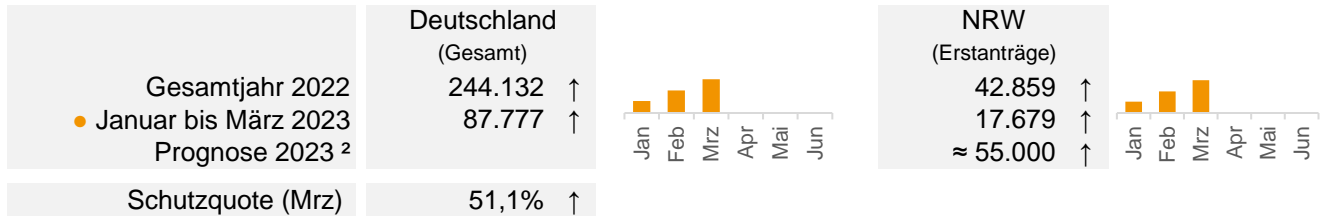

Entwicklungen im Bereich Flucht

Newsletter vom 14.04.2023¹

Asylanträge und -entscheidungen (Stand: 31.03.2023)

TOP 10 Herkunftsländer Asylsuchender für NRW (Stand: 31.03.2023)³

Zugänge Asylsuchender in die Landeserstaufnahmeeinrichtung (Stand: 11.04.2023)⁴

Kapazitäten in den Landeseinrichtungen (Stand: 11.04.2023)

Auslastung der Landeseinrichtungen (Stand: s.u.)

1) Für den Zeitraum 01.03.2023 bis 11.04.2023

2) Eine Prognose für Deutschland liegt nicht vor. Die Prognose für NRW wurde basierend auf dem Verlauf der Antragszahlen seit 2005 ermittelt.