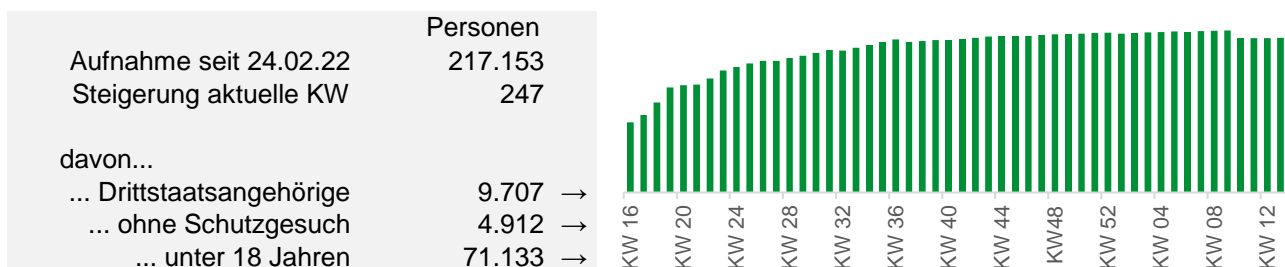

⁵⁾ Zahl der Erstantragsteller/Innen bzw. Schutzsuchenden, die in NRW verbleiben, Quelle: Bezirksregierung Arnsberg

⁶⁾ Kumuliert. Quelle: Ausländerzentralregister (Wöchentliche Sonderauswertungen seit Mai)