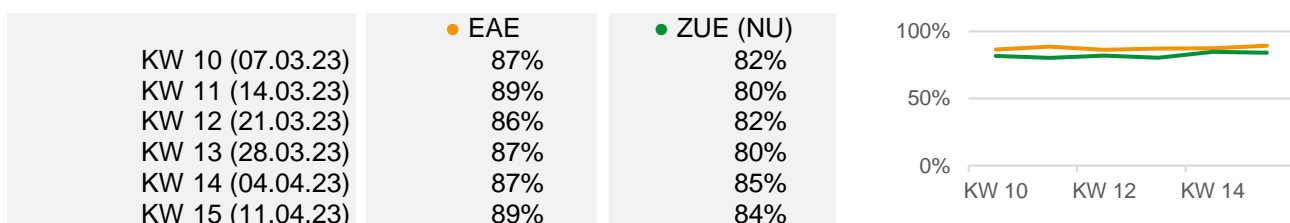

Entwicklungen im Bereich Flucht

Newsletter vom 14.04.2023¹

Asylanträge und -entscheidungen (Stand: 31.03.2023)

TOP 10 Herkunftsländer Asylsuchender für NRW (Stand: 31.03.2023)³

Zugänge Asylsuchender in die Landeserstaufnahmeeinrichtung (Stand: 11.04.2023)⁴

Kapazitäten in den Landeseinrichtungen (Stand: 11.04.2023)

Auslastung der Landeseinrichtungen (Stand: s.u.)

1) Für den Zeitraum 01.03.2023 bis 11.04.2023

2) Eine Prognose für Deutschland liegt nicht vor. Die Prognose für NRW wurde basierend auf dem Verlauf der Antragszahlen seit 2005 ermittelt.