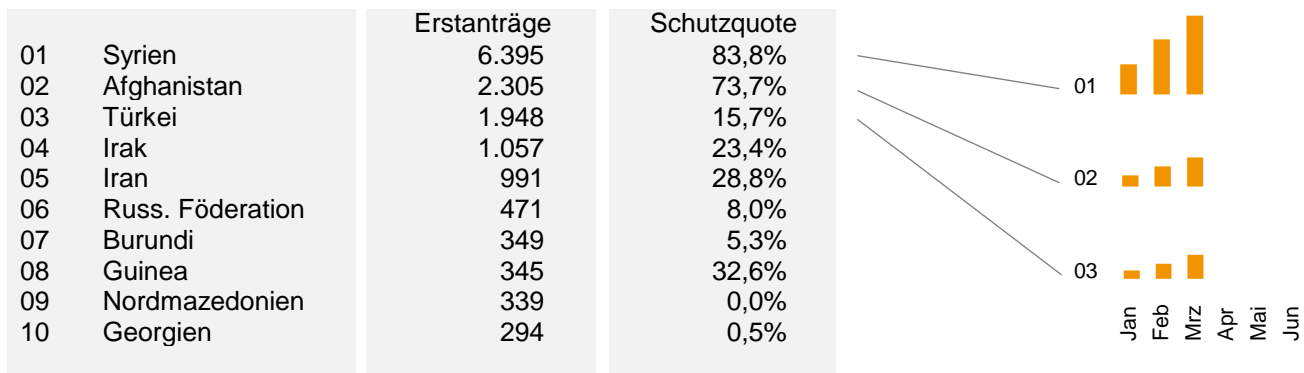

Entwicklungen im Bereich Flucht

Newsletter vom 14.04.2023¹

Asylanträge und -entscheidungen (Stand: 31.03.2023)

TOP 10 Herkunftsländer Asylsuchender für NRW (Stand: 31.03.2023)³

Zugänge Asylsuchender in die Landeserstaufnahmeeinrichtung (Stand: 11.04.2023)⁴

Kapazitäten in den Landeseinrichtungen (Stand: 11.04.2023)

Auslastung der Landeseinrichtungen (Stand: s.u.)

1) Für den Zeitraum 01.03.2023 bis 11.04.2023

2) Eine Prognose für Deutschland liegt nicht vor. Die Prognose für NRW wurde basierend auf dem Verlauf der Antragszahlen seit 2005 ermittelt.